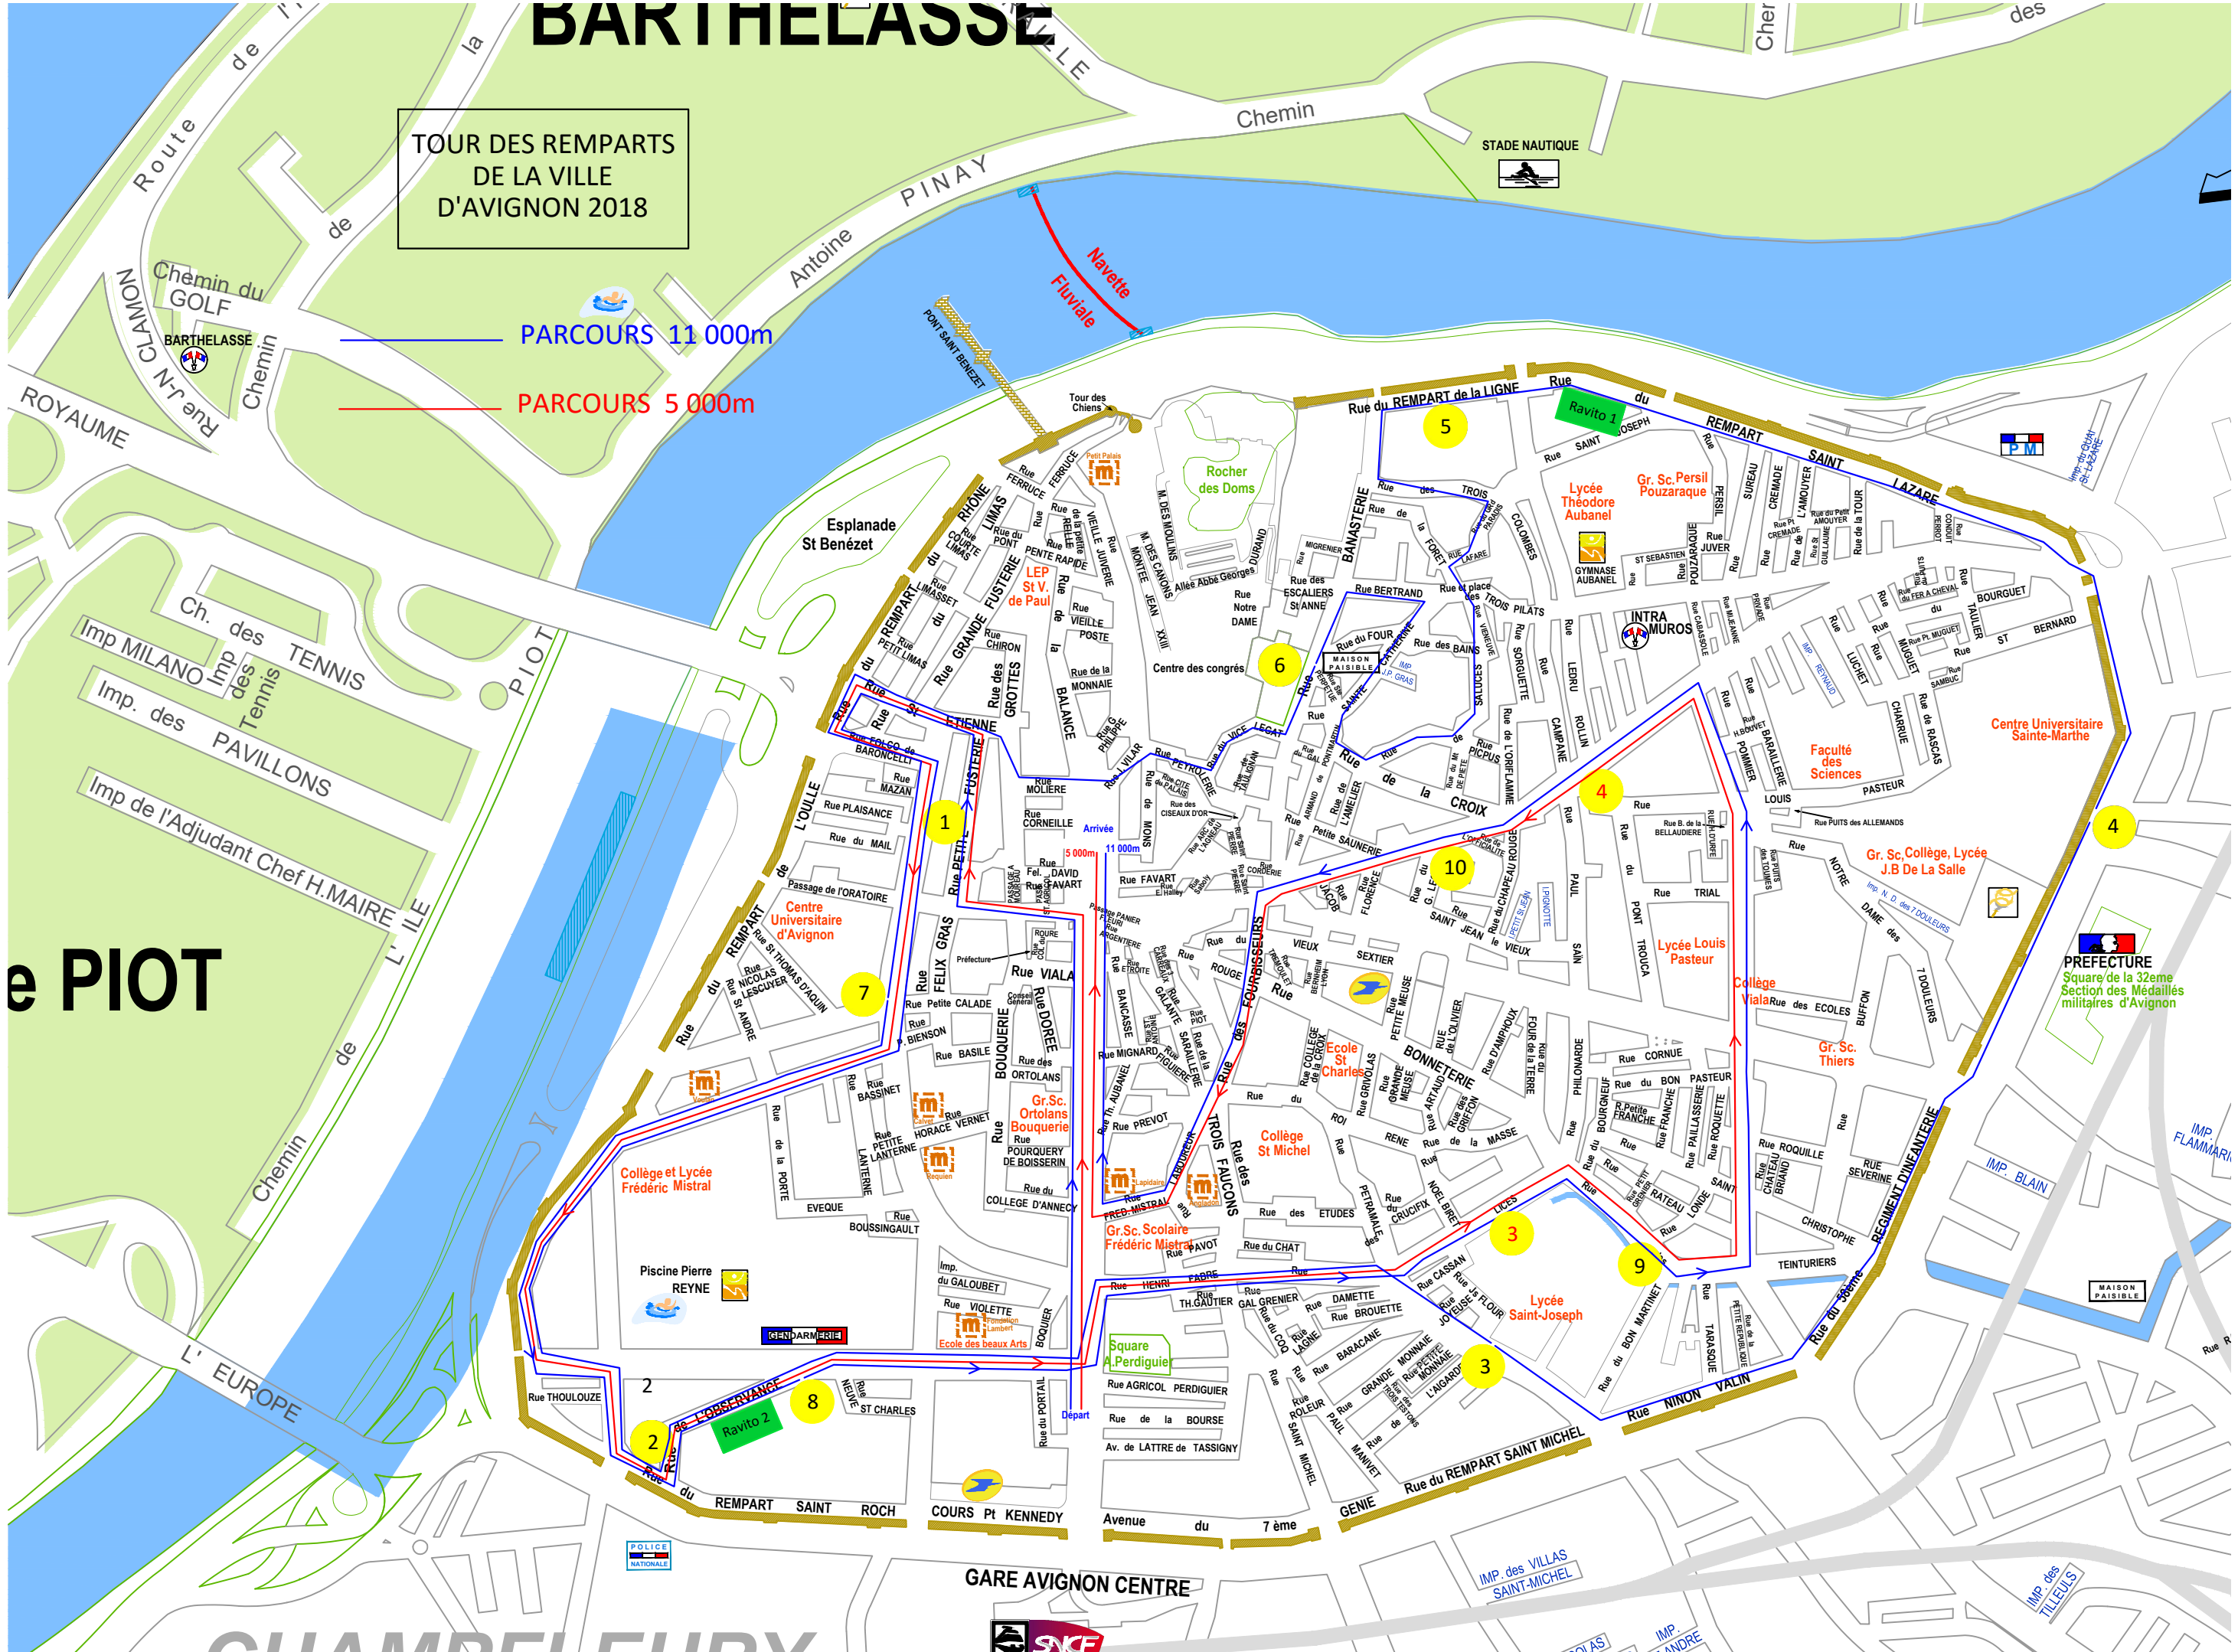

BARTHELASSE

TOUR DES REMPARTS
DE LA VILLE
D'AVIGNON 2018

PARCOURS 11 000m

PARCOURS 5 000m

le PIOT

GARE AVIGNON CENTRE

IMP. des VILLAS SAINT-MICHEL

IMP. des TILLEULS